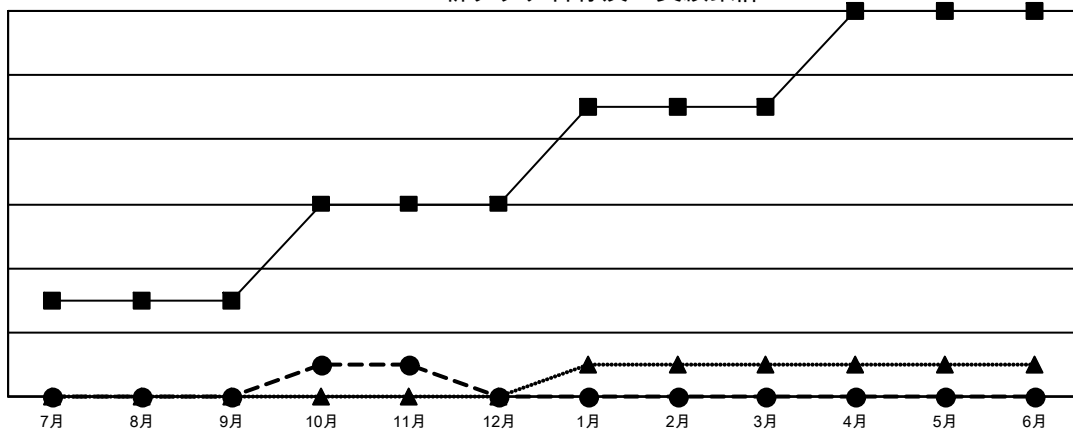

GAT MONTHLY MEMBERSHIP PROGRESS REPORT

Results as of: 11/30/2021

Multiple District 332

LOCATION: JAPAN

クラブ			
結果：2021-2022			
四半期	新クラブ目標	新クラブ	解散クラブ
7月/8月/9月	3	0	0
10月/11月/12月	3	1	0
1月/2月/3月	3	0	0
4月/5月/6月	3	0	0

名			
結果：2021-2022			
四半期	会員純増目標	会員増強実績	退会者(転籍を含む)実際
7月/8月/9月	134	201	116
10月/11月/12月	115	79	57
1月/2月/3月	125	0	0
4月/5月/6月	130	0	0

新クラブ目標及び実績累計

会員目標及び実績累計

解散クラブ: 0	133 CLUBS OF 327 一名以上の新会 員を登録	男女別	
退会者		男性	7,869 (73.67%)
物故会員 38	会員累計データを見るには、ここをクリック	女性	2,812 (26.33%)
クラブ解散 0		NON BINARY	0 (0.00%)
その他 135		PREFER NOT TO ANSWER	0 (0.00%)
合計 173		世帯主/家族会員合計	4,606
		国際会費半額の家族会員	2,512