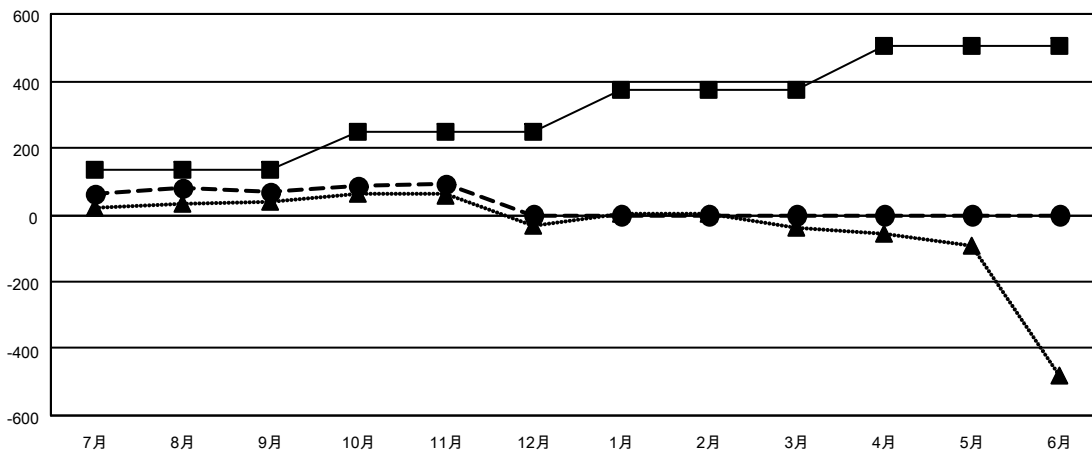

GAT MONTHLY MEMBERSHIP PROGRESS REPORT

Results as of: 11/30/2021

Multiple District 332

LOCATION: JAPAN

クラブ			
結果：2021-2022			
四半期	新クラブ目標	新クラブ	解散クラブ
7月/8月/9月	3	0	0
10月/11月/12月	3	1	0
1月/2月/3月	3	0	0
4月/5月/6月	3	0	0

名			
結果：2021-2022			
四半期	会員純増目標	会員増強実績	退会者(転籍を含む)実際
7月/8月/9月	134	201	116
10月/11月/12月	115	79	57
1月/2月/3月	125	0	0
4月/5月/6月	130	0	0

新クラブ目標及び実績累計

会員目標及び実績累計

解散クラブ: 0	133 CLUBS OF 327 一名以上の新会 員を登録	男女別	
退会者		男性	7,869 (73.67%)
物故会員 38	会員累計データを見るには、ここをクリック	女性	2,812 (26.33%)
クラブ解散 0		NON BINARY	0 (0.00%)
その他 135		PREFER NOT TO ANSWER	0 (0.00%)
合計 173		世帯主/家族会員合計	4,606
		国際会費半額の家族会員	2,512